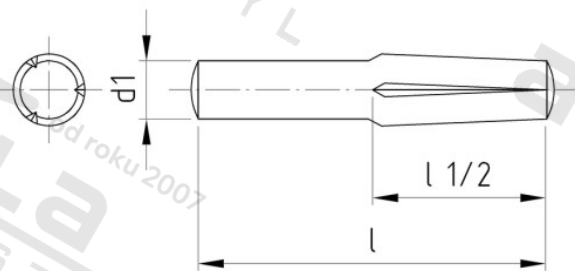

**DIN 1474 1.4305 5X60 Kolíky násuvné rýhované**

<b>Číslo položky:</b>	147425 60	<b>EAN/GTIN:</b>	4043377373502
<b>Materiál:</b>	A1	<b>Čistá hmotnost na 100:</b>	0.934 kg
		<b>Množství v balení (VPE):</b>	200 St.

**Technické údaje**

<b>Průměr (d):</b>	5 mm
<b>Celková délka (l):</b>	60 mm
<b>Výška tvarového ukončení (c):</b>	0,63 mm
<b>Pevnost v tahu (Rm):</b>	500 N/mm <sup>2</sup>

**Použití**

- jako dorazový kolík na plynovém kohoutu
- jako násada na ventilu