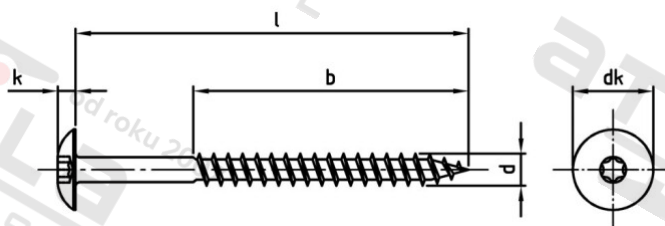

Výr. 9086 A2 5,5X35 TX20 – RAL 7016 Vrutky Trespo s pl kulovou hl a vnitřní hvězdicí

Číslo položky:	90862701655 35	EAN/GTIN:	4043377390981
Materiál:	A2	Čistá hmotnost na 100:	0.375 kg
		Množství v balení (VPE):	100 St.

Technické údaje

Průměr (d):	5,5 mm
Pevnost v tahu (Rm):	500 N/mm ²
Celková délka (l):	35 mm
Typ závitu:	dřevo závít
Velikost pohonu (Pohon):	TX20
Tvar pohonu (pohon):	Vnitřní hvězdice
tvary hlavy:	Risso
Průměr hlavy (dk):	12,3 mm
Výška hlavy (k):	2,7 mm
Barva:	RAL 7016 – antracitově šedá
Délka závitu (b):	23 mm