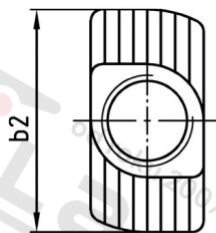

Výr. 9023 A4 M 8 Matice kladívkové pro drážku 10 mm

Číslo položky:	902348	EAN/GTIN:	4043377245038
Materiál:	A4	Čistá hmotnost na 100:	0.765 kg
		Množství v balení (VPE):	500 St.

Technické údaje

Průměr (d):	8 mm
Typ závitů:	metrický
Pevnost v tahu (Rm):	700 N/mm ²
Rozměr b1 (b1):	9,9 mm
Rozměr b2 (b2):	19,5 mm