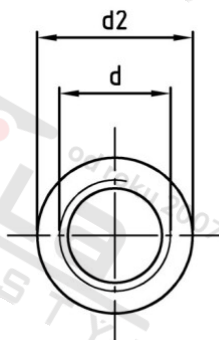

**Art. 9070 A2 M 30X60 Spojky s vnitřním záv. kulaté**

Číslo položky:	9070230 60	EAN/GTIN:	4043377397171
Materiál:	A2	Čistá hmotnost na 100:	29.700 kg
		Množství v balení (VPE):	10 St.

**Technické údaje**

Průměr (d):	30 mm
Vnější průměr (d2):	40 mm
Pevnost v tahu (Rm):	500 N/mm <sup>2</sup>
Celková délka (l):	60 mm
Typ závitu:	vnitřní závit