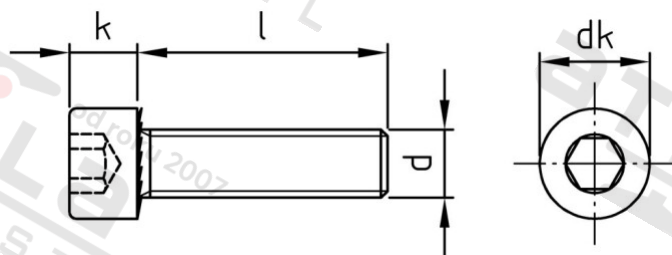

ISO 4762 A2-70 M 8X30/30

Šrouby s válc. hl. vnitřním 6-hr a ozubením, celý závit

Číslo položky:

4762208 30

EAN/GTIN:

4043377227522

Materiál:

A2

Čistá hmotnost na 100:

1.690 kg

Množství v balení (VPE):

200 St.

Technické údaje

Průměr (d):	8 mm
Celková délka (l):	30 mm
Typ závitů:	metrický
Tvar pohonu (pohon):	Vnitřní šestihran
Velikost pohonu (Pohon):	SW 6
Pevnost v tahu (Rm):	700 N/mm ²
Délka závitu (b):	30 mm
tvary hlavy:	hlavy válců
Průměr hlavy (dk):	13 mm
Výška hlavy (k):	8 mm