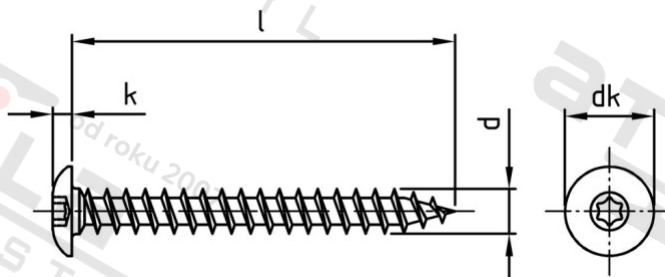

Výr. 9083 A4 7X50 TX30 Šrouby na dveřní závěsy s půlk hl a vnitřní hvězd

Číslo položky:	908347 50	EAN/GTIN:	4043377361554
Materiál:	A4	Čistá hmotnost na 100:	0.920 kg
		Množství v balení (VPE):	200 St.

Technické údaje

Průměr (d):	7 mm
Pevnost v tahu (Rm):	500 N/mm ²
Celková délka (l):	50 mm
Typ závitu:	dřevo závít
Velikost pohonu (Pohon):	TX30
Tvar pohonu (pohon):	Vnitřní hvězdička
tvar hlavy:	Risso
Průměr hlavy (dk):	14 mm
Výška hlavy (k):	3 mm
Průměr jádra:	4,2 mm