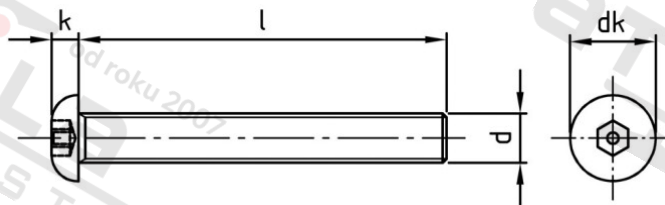

**Výr. 9111 A2 M 6X20 ISK-PIN 4  
závit**

**Šrouby pojistné s pl kul hl, vnitřn. 6-hr a hrotem, metrický**

**Číslo položky:**

911126 20

**EAN/GTIN:**

4043377127747

**Materiál:**

A2

### Technické údaje

<b>Průměr (d):</b>	6 mm
<b>Celková délka (l):</b>	20 mm
<b>Typ závitu:</b>	metrický
<b>tvár hlavy:</b>	Kulovou hlavou
<b>Průměr hlavy (dk):</b>	10,5 mm
<b>Výška hlavy (k):</b>	3,3 mm
<b>Velikost pohonu (Pohon):</b>	SW 4 PIN
<b>Tvar pohonu (pohon):</b>	Vnitřní šestihran s hrotem
<b>Pevnost v tahu (Rm):</b>	500 N/mm <sup>2</sup>

### Parametry

- Metrický závit
- vnitřní šestihran + hrot
- plochá kulová hlava