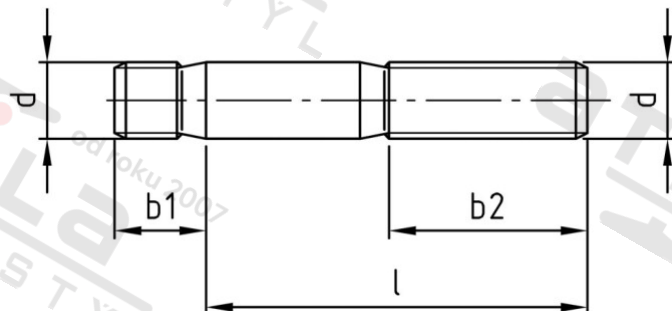

**DIN 939 A4 M 6X95 Šrouby závrtné, závrtný koniec 1,25 d**

Číslo položky:	093946 95	EAN/GTIN:	4043377108210
Materiál:	A4	Čistá hmotnosť na 100:	2.130 kg
		Množství v balení (VPE):	200 St.

**Technické údaje**

Průměr (d):	6 mm
Typ závitů:	metrický
Pevnosť v tahu (Rm):	500 N/mm <sup>2</sup>
Celková dĺžka (l):	95 mm
Závrtný koniec (b1):	7,5 mm
matice (b2):	18 mm

**Oblast použítí**

Strojírrenství, Výroba kovových konstrukcí