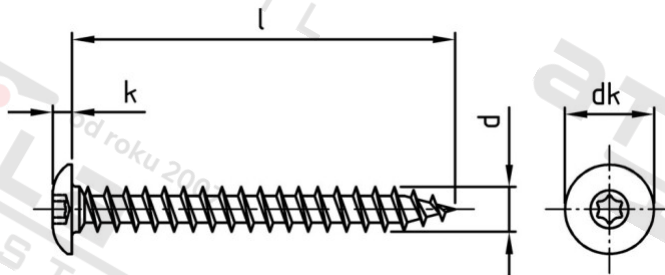

Výr. 9083 A2 6X60 TX30 Šrouby na dveřní závěsy s půlk hl a vnitřní hvězd

Číslo položky:	908326 60	EAN/GTIN:	4043377371362
Materiál:	A2	Čistá hmotnost na 100:	0.840 kg
		Množství v balení (VPE):	200 St.

Technické údaje

Průměr (d):	6 mm
Celková délka (l):	60 mm
Pevnost v tahu (Rm):	500 N/mm ²
Typ závitu:	dřevo závít
tvár hlavy:	Risso
Průměr hlavy (dk):	13 mm
Velikost pohonu (Pohon):	TX30
Tvar pohonu (pohon):	Vnitřní hvězdice
Výška hlavy (k):	3 mm
Průměr jádra:	3,7 mm