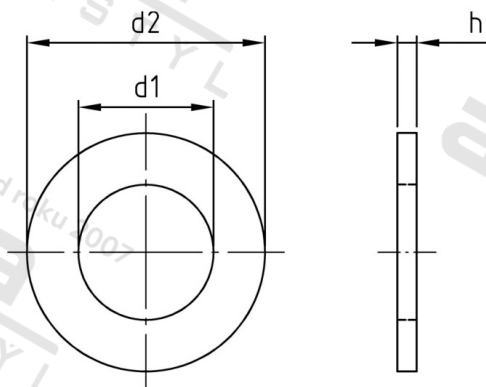

**ISO 7089 A2 60 Podložky ploché, běžná řada, 200 HV**

<b>Číslo položky:</b>	7089260	<b>EAN/GTIN:</b>	4043377405548
<b>Materiál:</b>	A2	<b>Čistá hmotnost na 100:</b>	45.800 kg
		<b>Množství v balení (VPE):</b>	5 St.

**Technické údaje**

<b>Rozměr h (h):</b>	10 mm
<b>Vnitřní průměr (d1):</b>	66 mm
<b>Vnější průměr (d2):</b>	110 mm
<b>Tvrdość:</b>	200 HV

**Parametry**

- Tvrdość 200 HV

**Oblast použití**

Strojirenství