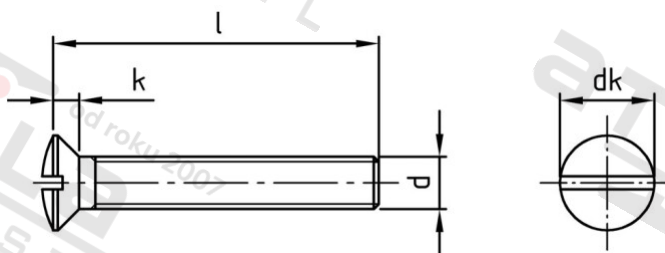

DIN 964 A4 M 6X90 Šrouby se záпустnou čočkovou hlavou a drážkou

Číslo položky:	096446 90	EAN/GTIN:	4043377115379
Materiál:	A4	Čistá hmotnost na 100:	1.730 kg
		Množství v balení (VPE):	200 St.

Technické údaje

Průměr (d):	6 mm
Celková délka (l):	90 mm
Typ závitu:	metrický
tvár hlavy:	Zvýšený
Průměr hlavy (dk):	11 mm
Výška hlavy (k):	3 mm
Tvar pohonu (pohon):	Drážka
Pevnost v tahu (Rm):	700 N/mm ²

Použití

Ideální pro šroubová spojení v oblasti strojírenství.