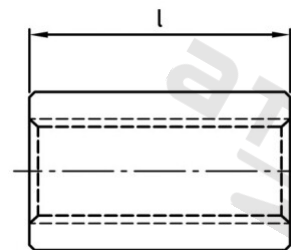

**Výr. 9071 A4 M 10X40 Spojky s vnitřním závitem šestihranné**

Číslo položky:	9071410 40	EAN/GTIN:	4043377357892
Materiál:	A4	Čistá hmotnost na 100:	5.600 kg
		Množství v balení (VPE):	100 St.

**Technické údaje**

Průměr (d):	10 mm
Pevnost v tahu (Rm):	500 N/mm <sup>2</sup>
Celková délka (l):	40 mm
Typ závitu:	vnitřní závit
Velikost pohonu (Pohon):	SW 17
Tvar pohonu (pohon):	Vnější šestihran

**Oblast použití**

Strojírenství