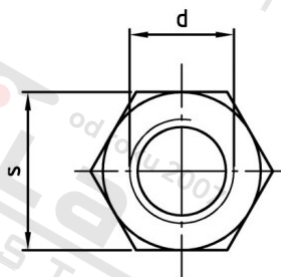

**Výr. 9071 A4 M 10X40 Spojky s vnitřním závitem šestihranné**

Číslo položky:	9071410 40	EAN/GTIN:	4043377357892
Materiál:	A4	Čistá hmotnost na 100:	5.600 kg
		Množství v balení (VPE):	100 St.

**Technické údaje**

Průměr (d):	10 mm
Pevnost v tahu (Rm):	500 N/mm <sup>2</sup>
Celková délka (l):	40 mm
Typ závitu:	vnitřní závit
Velikost pohonu (Pohon):	SW 17
Tvar pohonu (pohon):	Vnější šestihran

**Oblast použití**

Strojírenství