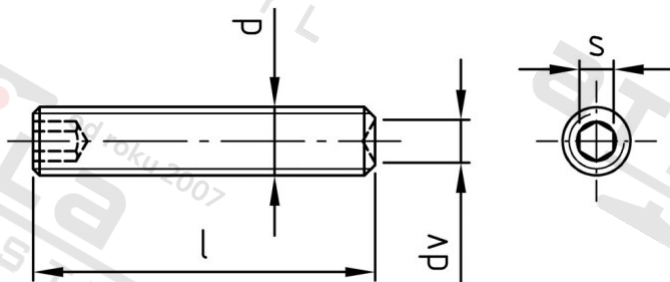

**ISO 4029 A4 M 2X16 Šr. stavecí s vnit. 6-hr a kužel. dulkem H21**

<b>Číslo položky:</b>	402942 16	<b>EAN/GTIN:</b>	4043377356994
<b>Materiál:</b>	A4	<b>Čistá hmotnost na 100:</b>	0.027 kg
		<b>Množství v balení (VPE):</b>	500 St.

**Technické údaje**

<b>Průměr (d):</b>	2 mm
<b>Celková délka (l):</b>	16 mm
<b>Rozměr dv (dv):</b>	1 mm
<b>Typ závitů:</b>	metrický
<b>Tvrdość:</b>	21
<b>Tvar pohonu (pohon):</b>	Vnitřní šestihran
<b>Velikost pohonu (Pohon):</b>	SW 0,9