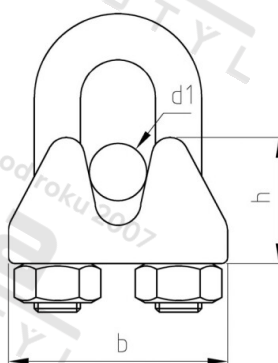

**Výr. 9625 A4 6 Svorky lanové, podobné DIN 741**

|                       |        |                                 |               |
|-----------------------|--------|---------------------------------|---------------|
| <b>Číslo položky:</b> | 962546 | <b>EAN/GTIN:</b>                | 4043377214577 |
| <b>Materiál:</b>      | A4     | <b>Čistá hmotnost na 100:</b>   | 3.900 kg      |
|                       |        | <b>Množství v balení (VPE):</b> | 20 St.        |

**Technické údaje**

|                           |         |
|---------------------------|---------|
| <b>Průměr (d):</b>        | 6 mm    |
| <b>Celková délka (l):</b> | 18 mm   |
| <b>Rozměr h (h):</b>      | 16,5 mm |
| <b>Rozměr b (b):</b>      | 27,5 mm |
| <b>FUERDURCHMESSER:</b>   | 6       |