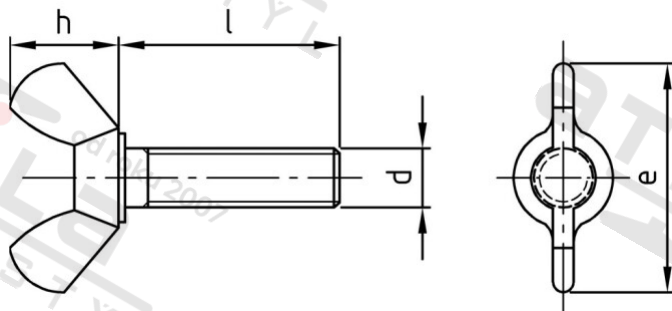

Výr. 316 A4 M 8X50 Šrouby křídlaté, americký typ

Číslo položky:	031648 50	EAN/GTIN:	4043377029713
Materiál:	A4	Čistá hmotnost na 100:	2.770 kg
		Množství v balení (VPE):	50 St.

Technické údaje

Průměr (d):	8 mm
Celková délka (l):	50 mm
Výška křidélek (h):	14,8 mm
Typ závitu:	metrický
tvár hlavy:	peruť
Rozměr e (e):	30 mm
Pevnost v tahu (Rm):	500 N/mm ²

Použití

Ideální pro šroubová spojení v oblasti strojírenství a kovoprůmyslu.

Oblast použití

Strojírenství, Výroba kovových konstrukcí