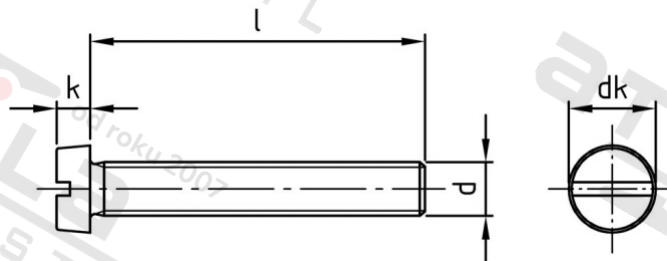

DIN 84 A2 M 5X80 Šrouby s válcovou hlavou a drážkou

Číslo položky:	008425 80	EAN/GTIN:	4043377008763
Materiál:	A2	Čistá hmotnost na 100:	1.122 kg
		Množství v balení (VPE):	200 St.

Technické údaje

Průměr (d):	5 mm
Celková délka (l):	80 mm
Typ závitu:	metrický
tvár hlavy:	hlavy válců
Průměr hlavy (dk):	8,5 mm
Výška hlavy (k):	3,3 mm
Tvar pohonu (pohon):	Drážka
Pevnost v tahu (Rm):	700 N/mm ²

Použití

Ideální pro šroubová spojení v oblasti strojírenství.

Oblast použití

Strojírenství