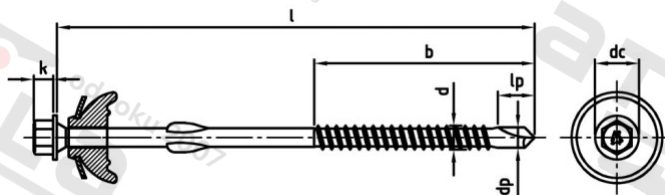

Výr. 9520 A2 K 6,5X130 Křídlové samovrtné šrouby s 6hr. hlavou, CVT 22 mm

Číslo položky:	9520265 130	EAN/GTIN:	4043377325518
Materiál:	A2	Čistá hmotnost na 100:	3.050 kg
		Množství v balení (VPE):	100 St.

Technické údaje

Průměr (d):	6,5 mm
Celková délka (l):	130 mm
tvár hlavy:	Se šestihrannou hlavou
Velikost pohonu (Pohon):	SW 8
Délka závitu (b):	60 mm
Výška hlavy (k):	5,3 mm
Průměr příruby (dc):	11,85 mm
Délka samovrtné špičky (lp):	10 mm
Rozměr dp (dp):	5,5 mm

Parametry

- Šestihranný pohon – Pro optimální přenos síly a dobrý vzhled
- FZD 22 mm s nerezovou podložkou
- vyklížeč křídlo
- Hrot vrtáku

Použití

K přišroubování vlnitých vláknocementových panelů k dřevěným spodním konstrukcím.