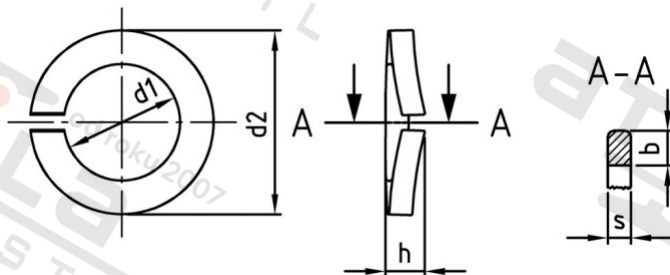

**DIN 128 A4 A 2,5 Podložky pružné vyklenuté , typ A**

<b>Číslo položky:</b>	O128425	<b>EAN/GTIN:</b>	4043377025210
<b>Materiál:</b>	A4	<b>Čistá hmotnost na 100:</b>	0.006 kg
		<b>Množství v balení (VPE):</b>	1000 St.

**Technické údaje**

<b>Rozměr h (h):</b>	0,9 mm
<b>Vnitřní průměr (d1):</b>	2,6 mm
<b>Vnější průměr (d2):</b>	5,1 mm
<b>Šířka (b):</b>	1 mm
<b>Tloušťka materiálu (s):</b>	0,6 mm

**Parametry**

- typ A

**Oblast použití**