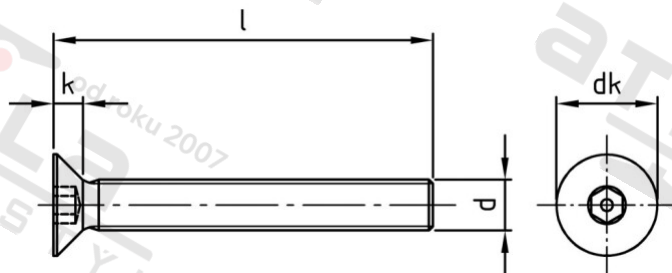

**Výr. 9113 A2 M 4X12 ISK-PIN 2,5**  
**závit**

**Šrouby pojistné se záp hl, vnitřním 6-hr a hrotem, metrický**

**Číslo položky:**

911324 12

**EAN/GTIN:**

4043377127389

**Materiál:**

A2

### Technické údaje

<b>Průměr (d):</b>	4 mm
<b>Celková délka (l):</b>	12 mm
<b>Typ závitu:</b>	metrický
<b>tvár hlavy:</b>	se zápusťnou hlavou
<b>Průměr hlavy (dk):</b>	8 mm
<b>Výška hlavy (k):</b>	2,4 mm
<b>Velikost pohonu (Pohon):</b>	SW 2,5 PIN
<b>Tvar pohonu (pohon):</b>	Vnitřní šestihran s hrotem
<b>Pevnost v tahu (Rm):</b>	500 N/mm <sup>2</sup>

### Parametry

- Metrický závit
- vnitřní šestihran + hrot
- zápusťná hlava