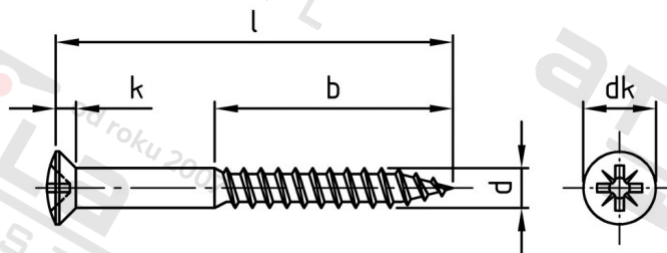

DIN 7995 A2 4,OX16 Z Vrutky do dřeva se záp čóčk hl a křížovou drážkou

Číslo položky:	7995240 16	EAN/GTIN:	4043377183903
Materiál:	A2	Čistá hmotnost na 100:	0.146 kg
		Množství v balení (VPE):	200 St.

Technické údaje

Průměr (d):	4 mm
Celková délka (l):	16 mm
Pevnost v tahu (Rm):	500 N/mm ²
Typ závitu:	dřevo závít
tvár hlavy:	Zvýšený
Průměr hlavy (dk):	7,5 mm
Velikost pohonu (Pohon):	PZ2
Tvar pohonu (pohon):	Pozidrive
Délka závitu (b):	9,6 mm
Výška hlavy (k):	2,2 mm

Použití

Ideální pro šroubová spojení dřevěných prvků.

Oblast použití

Výroba dřevěných konstrukcí