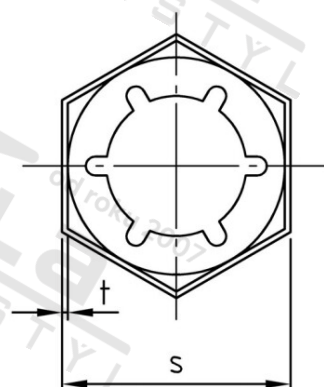

DIN 7967 A2 M 24 Matice pojistné

Číslo položky:	7967224	EAN/GTIN:	4043377154668
Materiál:	A2	Čistá hmotnost na 100:	0.950 kg
		Množství v balení (VPE):	50 St.

Technické údaje

Průměr (d):	24 mm
Typ závitu:	metrický
Tvar pohonu (pohon):	Vnější šestihran
Rozměr přes hrany (e):	41,6 mm
Velikost pohonu (Pohon):	SW 36
Výška (m):	7 mm
Rozměr t (t):	0,9 mm
Pevnost v tahu (Rm):	500 N/mm ²