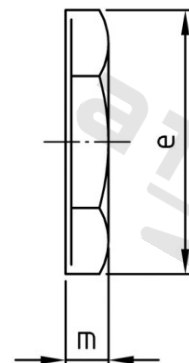

DIN 7967 A2 M 24 Matice pojistné

Číslo položky:	7967224	EAN/GTIN:	4043377154668
Materiál:	A2	Čistá hmotnost na 100:	0.950 kg
		Množství v balení (VPE):	50 St.

Technické údaje

Průměr (d):	24 mm
Typ závitu:	metrický
Tvar pohonu (pohon):	Vnější šestihran
Rozměr přes hrany (e):	41,6 mm
Velikost pohonu (Pohon):	SW 36
Výška (m):	7 mm
Rozměr t (t):	0,9 mm
Pevnost v tahu (Rm):	500 N/mm ²