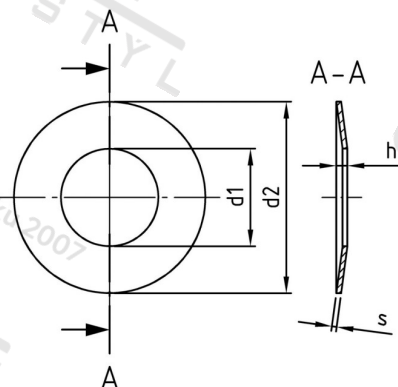

DIN 2093 1.4310 40X20,4X1,0 Pružiny talířové

Číslo položky:	2093240 204 10	EAN/GTIN:	4043377359087
Materiál:	A1	Čistá hmotnost na 100:	0.700 kg
		Množství v balení (VPE):	25 St.

Technické údaje

Rozměr h (h):	2,3 mm
Vnitřní průměr (d1):	20,4 mm
Vnější průměr (d2):	40 mm
Tloušťka materiálu (s):	1 mm