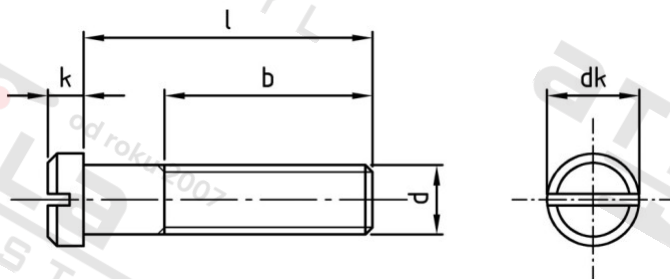

DIN 920 A2 M 2X4 Šrouby s malou plochou hlavou a drážkou

Číslo položky:	11300902004	EAN/GTIN:	4043377077677
Materiál:	A2	Čistá hmotnost na 100:	0.011 kg
		Množství v balení (VPE):	500 St.

Technické údaje

Průměr (d):	2 mm
Typ závitu:	metrický
Tvar pohonu (pohon):	Drážka
Pevnost v tahu (Rm):	500 N/mm ²
Celková délka (l):	4 mm
Délka závitu (b):	4 mm
Výška hlavy (k):	1,2 mm
Průměr hlavy (dk):	2,8 mm
tvary hlavy:	prostáček