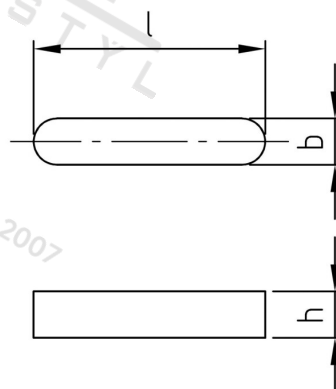

**DIN 6885 1.4571 A 16X10X45**

**Pera těsná, vysoká, typ A**

**Číslo položky:**

6885416 10 45

**EAN/GTIN:**

4043377406408

**Materiál:**

A5

### Technické údaje

**Celková délka (l):**

45 mm

**Šířka (b):**

16 mm

**Rozměr h (h):**

10 mm