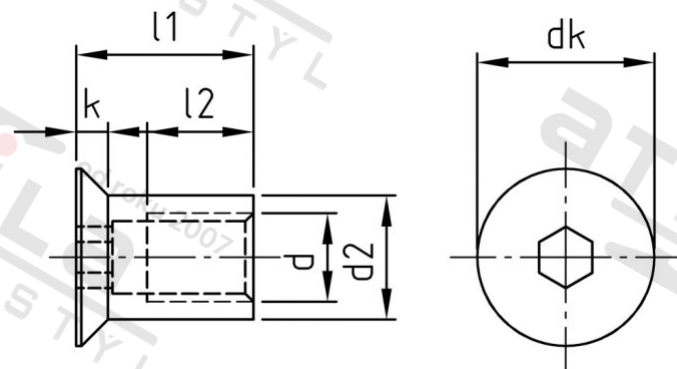

Art. 9062 1.4305 M 3X7 Matice nábytkářské se zápuštnou hlavou a vnitřním šestihranem

Číslo položky:	906223 7	EAN/GTIN:	4043377324214
Materiál:	A1	Čistá hmotnost na 100:	0.051 kg
		Množství v balení (VPE):	100 St.

Technické údaje

Průměr (d):	3 mm
Velikost pohonu (Pohon):	SW 2
Tvar pohonu (pohon):	Vnitřní šestihran
tvar hlavy:	se zápuštnou hlavou
Průměr hlavy (dk):	6 mm
Výška hlavy (k):	0,8 mm
Rozměr d2 (d2):	4,5 mm
Rozměr l1 (l1):	7 mm
Rozměr l2 (l2):	4 mm

Parametry

- Zápuštná hlava
- vnitřní šestihra

Oblast použití

Strojírenství