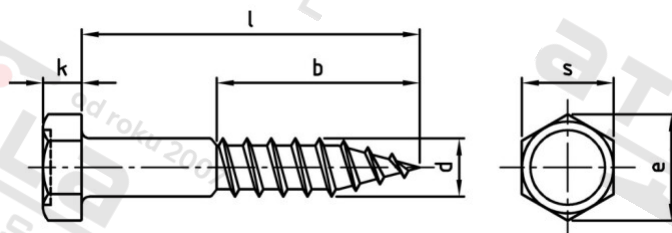

DIN 571 A2 5X50 Vrutky do dřeva se šestihrannou hlavou

Číslo položky:	057125 50	EAN/GTIN:	4043377045133
Materiál:	A2	Čistá hmotnost na 100:	0.703 kg
		Množství v balení (VPE):	200 St.

Technické údaje

Průměr (d):	5 mm
Celková délka (l):	50 mm
Délka závitu (b):	30 mm
Typ závitu:	dřevo závít
Pevnost v tahu (Rm):	500 N/mm ²
Výška hlavy (k):	3,5 mm
tvar hlavy:	Se šestihrannou hlavou
Tvar pohonu (pohon):	Vnější šestihran
Rozměr přes hrany (e):	8,63 mm
Velikost pohonu (Pohon):	SW 8

Použití

Ideální pro šroubová spojení v dřevěných prvcích.

Oblast použití

Výroba dřevěných konstrukcí