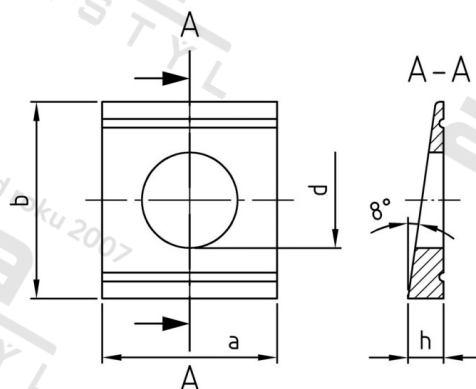

**DIN 434 A4 22 Podložky čtyřhranné pro U-nosníky**

<b>Číslo položky:</b>	0434422	<b>EAN/GTIN:</b>	4043377033246
<b>Materiál:</b>	A4	<b>Čistá hmotnost na 100:</b>	5.700 kg
		<b>Množství v balení (VPE):</b>	25 St.

**Technické údaje**

<b>Průměr (d):</b>	22 mm
<b>Rozměr a (a):</b>	40 mm
<b>Šířka (b):</b>	44 mm
<b>Rozměr h (h):</b>	7 mm

**Oblast použití**

Výroba kovových konstrukcí

**Přednosti výrobku**

Sklon 8 %