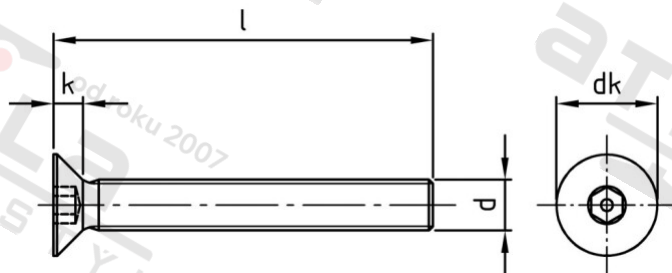

Výr. 9113 A2 M 10X90 ISK-PIN 6
závit

Šrouby pojistné se záp hl, vnitřním 6-hr a hrotem, metrický

Číslo položky:

9113210 90

EAN/GTIN:

4043377370372

Materiál:

A2

Čistá hmotnost na 100:

5.280 kg

Množství v balení (VPE):

100 St.

Technické údaje

Průměr (d):	10 mm
Celková délka (l):	90 mm
Typ závitu:	metrický
tvár hlavy:	se zápusťnou hlavou
Průměr hlavy (dk):	20 mm
Výška hlavy (k):	5,5 mm
Velikost pohonu (Pohon):	SW 6 PIN
Tvar pohonu (pohon):	Vnitřní šestihran s hrotem
Pevnost v tahu (Rm):	500 N/mm ²

Parametry

- Metrický závit
- vnitřní šestihran + hrot
- zápusťná hlava

Použití

Ideální ochrana proti příležitostným zlodějům, protože speciální montážní nástroj brání snadnému uvolnění

Oblast použití

Bezpečnostní technika, Solární systémy, Výroba kovových konstrukcí