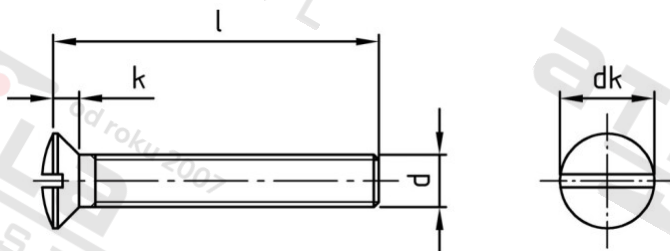

DIN 964 A2 M 6X90 Šrouby se zápustnou čočkovou hlavou a drážkou

Číslo položky:	096426 90	EAN/GTIN:	4043377114303
Materiál:	A2	Čistá hmotnost na 100:	1.730 kg
		Množství v balení (VPE):	200 St.

Technické údaje

Průměr (d):	6 mm
Celková délka (l):	90 mm
Typ závitu:	metrický
tvár hlavy:	Zvýšený
Průměr hlavy (dk):	11 mm
Výška hlavy (k):	3 mm
Tvar pohonu (pohon):	Drážka
Pevnost v tahu (Rm):	700 N/mm ²

Použití

Ideální pro šroubová spojení v oblasti strojírenství.