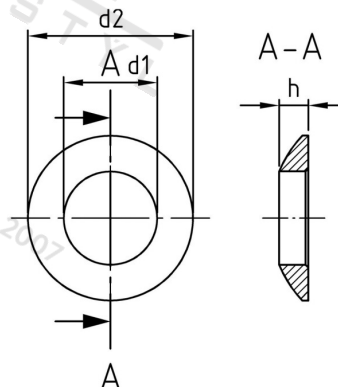

DIN 6319 A4 C 10,5 Podložky konvexní typu C

Číslo položky:	63194C105	EAN/GTIN:	4043377318329
Materiál:	A4	Čistá hmotnost na 100:	0.470 kg
		Množství v balení (VPE):	50 St.

Technické údaje

Rozměr h (h):	4 mm
Vnitřní průměr (d1):	10,5 mm
Vnější průměr (d2):	21 mm