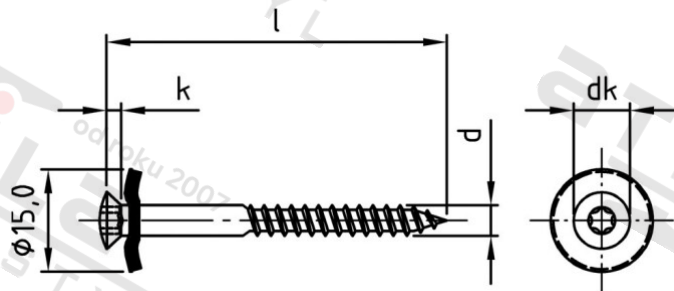

Výr. 9287 A2 5,0X300 TX25

Šrouby klempířské dvojdílné s těsnicí podl 15 mm

Číslo položky:

928722045 300

EAN/GTIN:

4043377268877

Materiál:

A2

Čistá hmotnost na 100:

2.810 kg

Množství v balení (VPE):

100 St.

Technické údaje

Průměr (d):	5 mm
Celková délka (l):	300 mm
Pevnost v tahu (Rm):	500 N/mm ²
Typ závitu:	dřevo závit
tvár hlavy:	hlava objektivu
Průměr hlavy (dk):	9,2 mm
Velikost pohonu (Pohon):	TX25
Tvar pohonu (pohon):	Vnitřní hvězdice
Výška hlavy (k):	2,5 mm