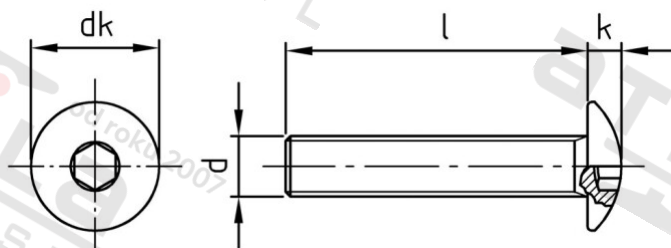

**Výr. 9020 A2 M 8X50 SW 5,5 Šrouby plotové, podobné ISO 7380, celý závit**

<b>Číslo položky:</b>	902028 50	<b>EAN/GTIN:</b>	4043377225535
<b>Materiál:</b>	A2	<b>Čistá hmotnost na 100:</b>	2.090 kg
		<b>Množství v balení (VPE):</b>	100 St.

**Technické údaje**

<b>Průměr (d):</b>	8 mm
<b>Celková délka (l):</b>	50 mm
<b>Pevnost v tahu (Rm):</b>	700 N/mm <sup>2</sup>
<b>Typ závitů:</b>	metrický
<b>tvár hlavy:</b>	Risso
<b>Průměr hlavy (dk):</b>	17 mm
<b>Velikost pohonu (Pohon):</b>	SW 5,5
<b>Tvar pohonu (pohon):</b>	Vnitřní šestihran
<b>Výška hlavy (k):</b>	4,4 mm