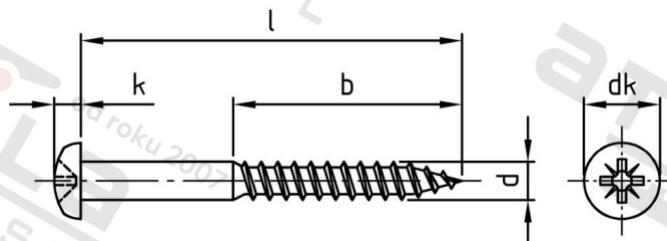

DIN 7996 A2 4,5X30 Z Vrutý do dřeva s půlkulatou hl a křížovou drážkou

Číslo položky:	7996245 30	EAN/GTIN:	4043377184726
Materiál:	A2	Čistá hmotnost na 100:	0.325 kg
		Množství v balení (VPE):	200 St.

Technické údaje

Průměr (d):	4,5 mm
Celková délka (l):	30 mm
Pevnost v tahu (Rm):	500 N/mm ²
Typ závitu:	dřevo závít
 tvar hlavy:	Panhead
Průměr hlavy (dk):	9 mm
Velikost pohonu (Pohon):	PZ2
Tvar pohonu (pohon):	Pozidrive
Délka závitu (b):	18 mm
Výška hlavy (k):	3,1 mm

Použití

Ideální pro šroubová spojení dřevěných prvků.

Oblast použití

Výroba dřevěných konstrukcí