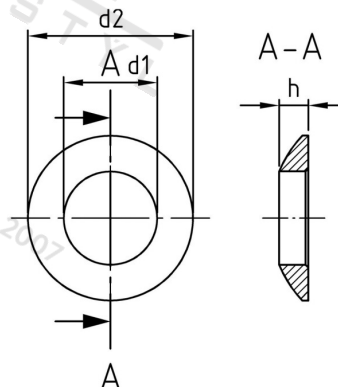

**DIN 6319 A4 C 13 Podložky konvexní typu C**

<b>Číslo položky:</b>	63194C13	<b>EAN/GTIN:</b>	4043377318336
<b>Materiál:</b>	A4	<b>Čistá hmotnost na 100:</b>	0.710 kg
		<b>Množství v balení (VPE):</b>	50 St.

**Technické údaje**

<b>Rozměr h (h):</b>	4,6 mm
<b>Vnitřní průměr (d1):</b>	13 mm
<b>Vnější průměr (d2):</b>	24 mm

**Oblast použití**

Strojírenství