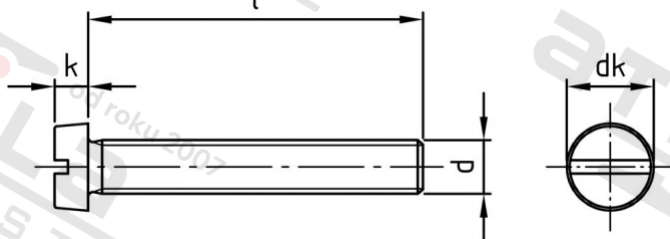

**DIN 84 A2 M 2X12 Šrouby s válcovou hlavou a drážkou**

<b>Číslo položky:</b>	008422 12	<b>EAN/GTIN:</b>	4043377007490
<b>Materiál:</b>	A2	<b>Čistá hmotnost na 100:</b>	0.033 kg
		<b>Množství v balení (VPE):</b>	1000 St.

**Technické údaje**

<b>Průměr (d):</b>	2 mm
<b>Celková délka (l):</b>	12 mm
<b>Typ závitu:</b>	metrický
<b>tvár hlavy:</b>	hlavy válců
<b>Průměr hlavy (dk):</b>	3,8 mm
<b>Výška hlavy (k):</b>	1,3 mm
<b>Tvar pohonu (pohon):</b>	Drážka
<b>Pevnost v tahu (Rm):</b>	500 N/mm <sup>2</sup>