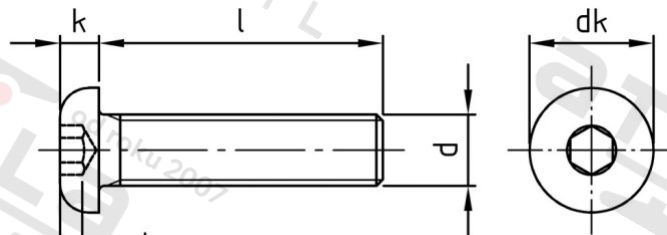

ISO 7380-1 A4-070 M 8X90/90

Šrouby s půlkulatou hl a vnitřním 6-hr, celý závit

Číslo položky:

7380148 90

EAN/GTIN:

4043377266149

Materiál:

A4

Čistá hmotnost na 100:

3.190 kg

Množství v balení (VPE):

100 St.

Technické údaje

Průměr (d):	8 mm
Celková délka (l):	90 mm
Typ závitu:	metrický
tvar hlavy:	hlava objektivu
Průměr hlavy (dk):	14 mm
Výška hlavy (k):	4,4 mm
Rožměr t (t):	2,6 mm
Velikost pohonu (Pohon):	SW 5
Tvar pohonu (pohon):	Vnitřní šestihran
Pevnost v tahu (Rm):	560 N/mm ²

Parametry

- "0" = snížená nosnos

Použití

Šroubová spojení plechů v sanitární oblasti a u topení

Použití ve vlhkých prostorách i venku bez významného obsahu chloridů a oxidů síry

Oblast použití

Výroba kovových konstrukcí, Jiná použití