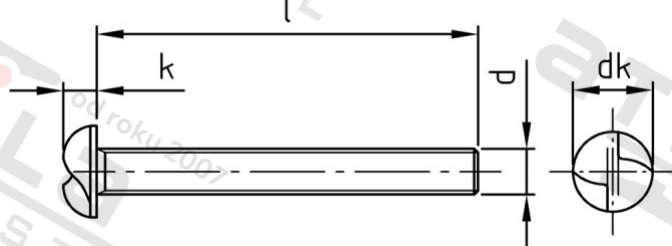

Výr. 9131 A2 M 5X8 Šrouby pojistné s půlk hl a jednosměrnou drážkou, metrický závit

Číslo položky:	913125 8	EAN/GTIN:	4043377132499
Materiál:	A2	Čistá hmotnost na 100:	0.200 kg
		Množství v balení (VPE):	100 St.

Technické údaje

Průměr (d):	5 mm
Celková délka (l):	8 mm
Typ závitu:	metrický
tvár hlavy:	hlava objektivu
Průměr hlavy (dk):	9,17 mm
Výška hlavy (k):	3,5 mm
Tvar pohonu (pohon):	Jednosměrné
Pevnost v tahu (Rm):	500 N/mm ²

Parametry

- Metrický závit
- jednosměrný pohon
- půlkulatá hlava

Použití

Ideální ochrana proti příležitostným zlodějům, protože speciální montážní nástroj brání snadnému uvolnění

Oblast použití

Bezpečnostní technika, Solární systémy, Výroba kovových konstrukcí