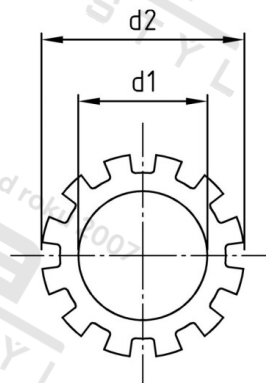

DIN 6797 A2 A 15,0 Podložky ozubené, typ A

Číslo položky:	679720150	EAN/GTIN:	4043377145451
Materiál:	A2	Čistá hmotnost na 100:	0.170 kg
		Množství v balení (VPE):	500 St.

Technické údaje

Vnitřní průměr (d1):	15 mm
Vnější průměr (d2):	24 mm
Tloušťka zubu (s1):	1 mm
Tvrdoost:	140 HV

Parametry

- typ A

Oblast použití

Strojírenství