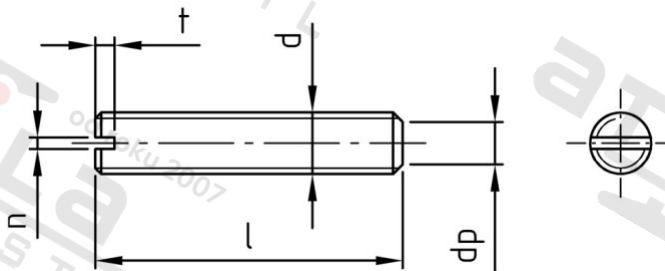

DIN 551 A2 M 4X20 Šrouby stavěcí s drážkou a plochým koncem

Číslo položky:	055124 20	EAN/GTIN:	4043377041401
Materiál:	A2	Čistá hmotnost na 100:	0.147 kg
		Množství v balení (VPE):	200 St.

Technické údaje

Průměr (d):	4 mm
Celková délka (l):	20 mm
Typ závitů:	metrický
Tvar pohonu (pohon):	Drážka
Šířka drážky (n):	0,6 mm
Hloubka drážky (t):	1,12 mm
Rozměr dp (dp):	2,5 mm
Tvrдость:	12

Oblast použití

Fasády, Strojírenství, Výroba kovových konstrukcí, Jiná použití