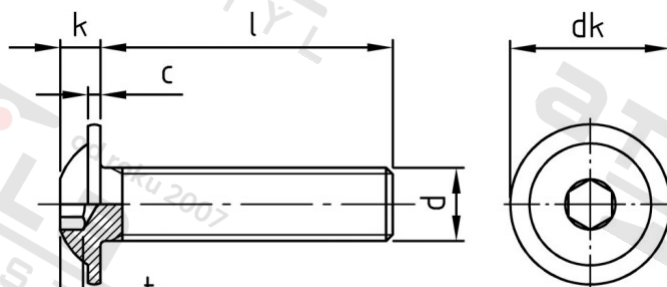

ISO 7380-2 A2-070 M 12X100/100 Šrouby s půlk hl, vnitřním 6-hr s podl, celý závit

Číslo položky:	73802212 100	EAN/GTIN:	4043377266286
Materiál:	A2	Čistá hmotnost na 100:	8.300 kg
		Množství v balení (VPE):	25 St.

Technické údaje

Průměr (d):	12 mm
Celková délka (l):	100 mm
Typ závitu:	metrický
tvár hlavy:	hlava objektivu
Průměr hlavy (dk):	24 mm
Výška hlavy (k):	6,6 mm
Rozměr t (t):	4,16 mm
Velikost pohonu (Pohon):	SW 8
Tvar pohonu (pohon):	Vnitřní šestihran
Pevnost v tahu (Rm):	560 N/mm ²

Parametry

- "O" = snížená nosnos

Použití

Šroubová spojení plechů v sanitární oblasti a u topení

Použití ve vlhkých prostorách i venku bez významného obsahu chloridů a oxidů síry

Oblast použití

Výroba kovových konstrukcí, Jiná použití