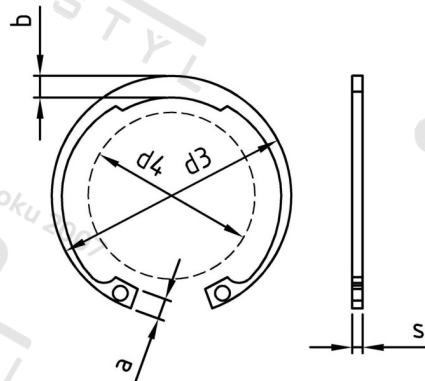

**DIN 472 1.4122 J 20X1,0 Kroužky pojistné do díry**

<b>Číslo položky:</b>	0472220	<b>EAN/GTIN:</b>	4043377040206
<b>Materiál:</b>	1.4122	<b>Čistá hmotnost na 100:</b>	0.090 kg
		<b>Množství v balení (VPE):</b>	100 St.

**Technické údaje**

<b>Průměr (d):</b>	20 mm
<b>Šířka (b):</b>	2,3 mm
<b>Tloušťka materiálu (s):</b>	1 mm
<b>Rozměr a (a):</b>	4,2 mm
<b>Rozměr d3 (d3):</b>	21,5 mm
<b>Tvrdość:</b>	45-50 HRC

**Oblast použití**