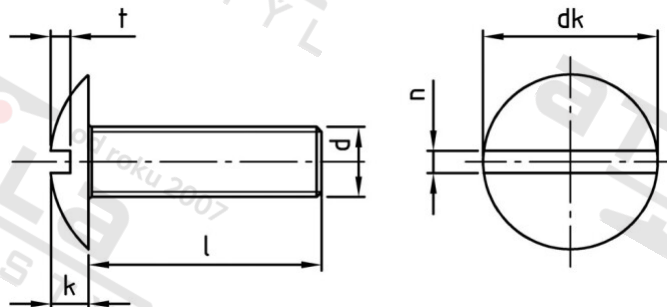

NF E 27-128 A4 M 5X10 Šrouby vratové s velkou plochou půlk hl a drážkou

Číslo položky:	2712845 10	EAN/GTIN:	4043377403261
Materiál:	A4	Čistá hmotnost na 100:	0.276 kg
		Množství v balení (VPE):	500 St.

Technické údaje

Pevnost v tahu (Rm):	500 N/mm ²
Průměr (d):	5 mm
Celková délka (l):	10 mm
Typ závitu:	metrický
tvár hlavy:	Risso
Průměr hlavy (dk):	12,5 mm
Výška hlavy (k):	2,7 mm
Šířka drážky (n):	1,5 mm
Hloubka drážky (t):	1,2 mm
Tvar pohonu (pohon):	Drážka