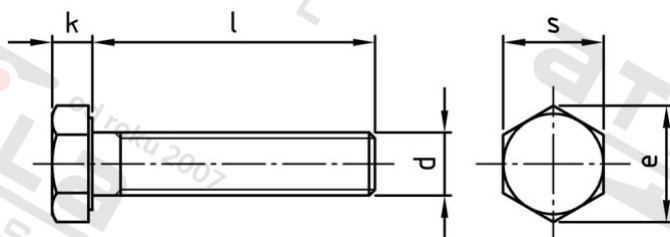

**DIN 933 A2-70 M 8X85 Šrouby se šestihrannou hlavou, celý závit**

<b>Číslo položky:</b>	093328 85	<b>EAN/GTIN:</b>	4043377271273
<b>Materiál:</b>	A2	<b>Čistá hmotnost na 100:</b>	3.300 kg
		<b>Množství v balení (VPE):</b>	50 St.

**Technické údaje**

<b>Průměr (d):</b>	8 mm
<b>Celková délka (l):</b>	85 mm
<b>Typ závitů:</b>	metrický
<b>Výška hlavy (k):</b>	5,3 mm
<b>Rožměr přes hrany (e):</b>	14,38 mm
<b>tvár hlavy:</b>	Se šestihrannou hlavou
<b>Velikost pohonu (Pohon):</b>	SW 13
<b>Tvár pohonu (pohon):</b>	Vnější šestihran
<b>Pevnost v tahu (Rm):</b>	700 N/mm <sup>2</sup>