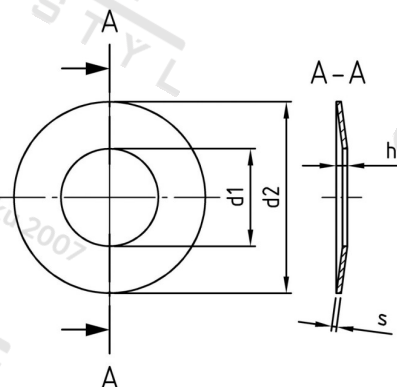

**DIN 2093 1.4310 22,5X11,2X1,25 Pružiny talířové**

<b>Číslo položky:</b>	20932225 112 125	<b>EAN/GTIN:</b>	4043377359032
<b>Materiál:</b>	A1	<b>Čistá hmotnost na 100:</b>	0.281 kg
		<b>Množství v balení (VPE):</b>	100 St.

**Technické údaje**

<b>Vnitřní průměr (d1):</b>	11,2 mm
<b>Vnější průměr (d2):</b>	22,5 mm
<b>Tloušťka materiálu (s):</b>	1,25 mm

**Oblast použití**

Strojírenství, Výroba kovových konstrukcí