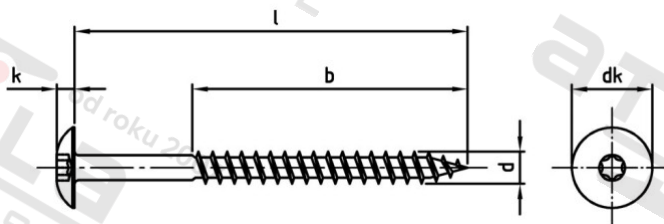

Výr. 9086 A4 5,5X45 TX20 – RAL 7016 Vrutky Trespo s pl kulovou hl a vnitřní hvězdicí

Číslo položky:	90864701655 45	EAN/GTIN:	4043377391681
Materiál:	A4	Čistá hmotnost na 100:	0.466 kg
		Množství v balení (VPE):	100 St.

Technické údaje

Průměr (d):	5,5 mm
Pevnost v tahu (Rm):	500 N/mm ²
Celková délka (l):	45 mm
Typ závitu:	dřevo závít
Velikost pohonu (Pohon):	TX20
Tvar pohonu (pohon):	Vnitřní hvězdice
tvary hlavy:	Risso
Průměr hlavy (dk):	12,3 mm
Výška hlavy (k):	2,7 mm
Barva:	RAL 7016 – antracitově šedá
Délka závitu (b):	33 mm