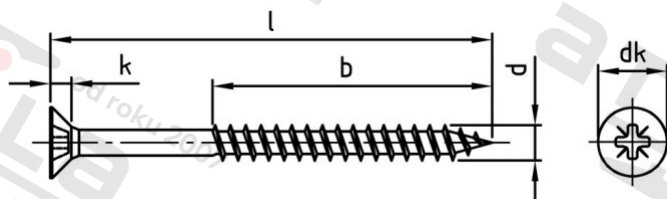

Art. 9050 A4 4,5X100/60 Z

Vruty do dřeva stavební se zesílenou zápl hl, částečný závit

Číslo položky: 9050445 100/60

EAN/GTIN: 4043377384386

Materiál: A4

Čistá hmotnost na 100: 0.670 kg

Množství v balení (VPE): 200 St.

Technické údaje

Průměr (d):	4,5 mm
Celková délka (l):	100 mm
Typ závitu:	Závit pro šrouby do dřevotřísky
tvar hlavy:	se záplstnou hlavou
Průměr hlavy (dk):	9 mm
Výška hlavy (k):	2,7 mm
Velikost pohonu (Pohon):	PZ2
Tvar pohonu (pohon):	Pozidrive
Délka závitu (b):	60 mm
Pevnost v tahu (Rm):	500 N/mm ²

Parametry

- Částečný závit
- záplstná hlava 90°
- PZ Pozidrive
- standardní špička
- od průměru 10, 8 a od 6 x 140 mm frézované drážky pod hlavou

Použití

Ideální pro šroubová spojení dřevěných prvků. Optimální geometrie závitu zajišťuje maximální pevnost v nejrůznějších dřevěných materiálech.