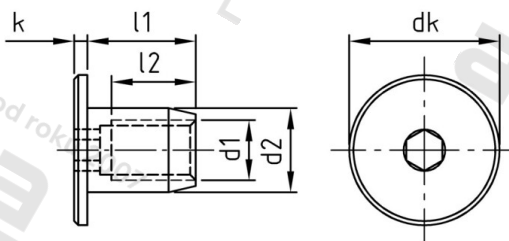

**Art. 9262 A4 M 10X18 Matice nábyt. se zápust. hlavou a vnitř. šestihr.**

<b>Číslo položky:</b>	9262410 18	<b>EAN/GTIN:</b>	4043377387219
<b>Materiál:</b>	A4	<b>Čistá hmotnost na 100:</b>	1.936 kg
		<b>Množství v balení (VPE):</b>	50 St.

**Technické údaje**

<b>tvary hlavy:</b>	prostáček
<b>Průměr hlavy (dk):</b>	25 mm
<b>Velikost pohonu (Pohon):</b>	SW 6
<b>Tvar pohonu (pohon):</b>	Vnitřní šestihran
<b>Výška hlavy (k):</b>	2,2 mm
<b>Rozměr d1 (d1):</b>	10 mm
<b>Rozměr d2 (d2):</b>	14 mm
<b>Rozměr l2 (l2):</b>	12 mm
<b>Rozměr l1 (l1):</b>	18 mm

**Parametry**

- Plochá hlava
- Šestihranná hlavice

**Použití**