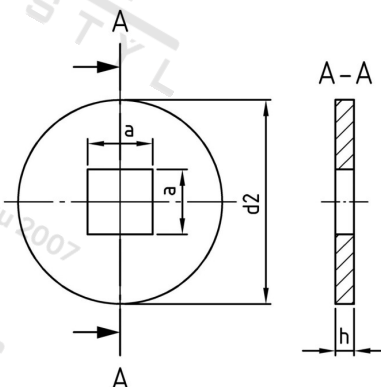

**DIN 440 A4 V 5,5 Podl pro dřevěné konstr., čtverc. otvor, typ V**

<b>Číslo položky:</b>	04404055	<b>EAN/GTIN:</b>	4043377036391
<b>Materiál:</b>	A4	<b>Čistá hmotnost na 100:</b>	0.304 kg
		<b>Množství v balení (VPE):</b>	100 St.

**Technické údaje**

<b>Rozměr h (h):</b>	2 mm
<b>Vnější průměr (d2):</b>	18 mm
<b>Šířka čtyřhranu (a):</b>	5,5 mm

**Oblast použití**

Výroba dřevěných konstrukcí