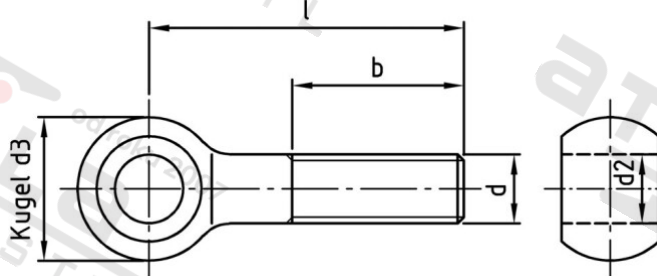

DIN 444 A2 B M 24X150 Šrouby s okem, typ B

Číslo položky:	O444224 150	EAN/GTIN:	4043377037053
Materiál:	A2	Čistá hmotnost na 100:	63.100 kg
		Množství v balení (VPE):	10 St.

Technické údaje

Průměr (d):	24 mm
Celková délka (l):	150 mm
Typ závitu:	metrický
Pevnost v tahu (Rm):	500 N/mm ²
Délka závitu (b):	60 mm
Vnitřní průměr oka (d2):	22 mm
Průměr kulicky (d3):	45 mm

Použití

Ideální pro šroubová spojení v oblasti strojírenství a kovoprůmyslu.

Oblast použití

Strojírenství, Výroba kovových konstrukcí