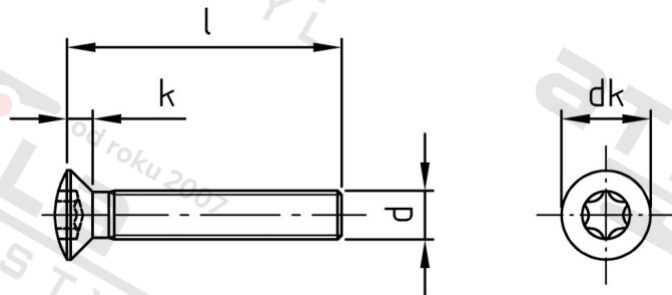

ISO 14584 A2 M 6X35 TX30

Šrouby se záp. čočkovou hl a hvězdicí drážkou

Číslo položky:

1458426 35

EAN/GTIN:

4043377289490

Materiál:

A2

Čistá hmotnost na 100:

0.743 kg

Množství v balení (VPE):

200 St.

Technické údaje

Průměr (d):	6 mm
Celková délka (l):	35 mm
Pevnost v tahu (Rm):	700 N/mm ²
Typ závitu:	metrický
tvár hlavy:	Zvýšený
Průměr hlavy (dk):	11,3 mm
Výška hlavy (k):	3,3 mm
Velikost pohonu (Pohon):	TX30
Tvar pohonu (pohon):	Vnitřní hvězdice